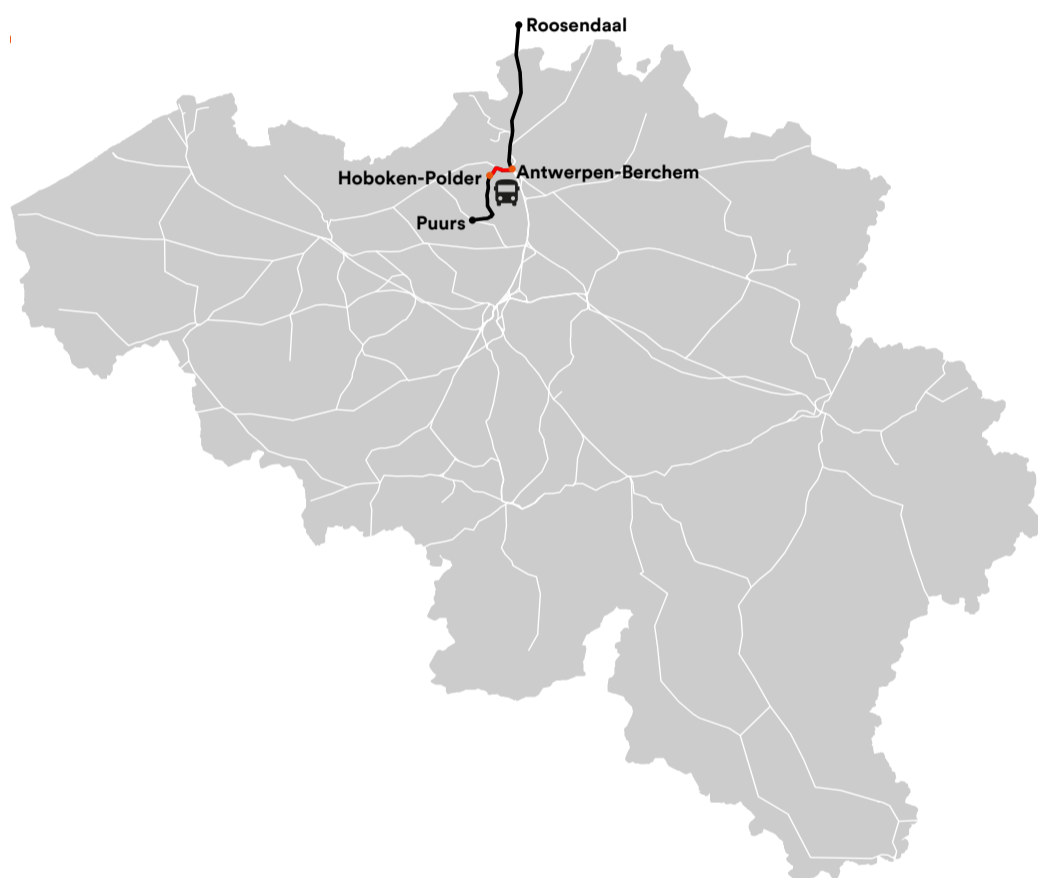

Werken op uw traject

Infrabel werkt aan het spoor.
De kaart toont waar deze werken uw treinreis kunnen beïnvloeden.

tussen Antwerpen-Berchem en Hoboken-Polder

De weekends van 14 september tot 20 oktober en 23-24 november 2019

En mijn reis?

Een bus vervangt de S32-treinen Puurs - Roosendaal (NL) tussen Antwerpen-Berchem en Hoboken-Polder.

Bushalte

Werken tussen Antwerpen-Berchem en Hoboken-Polder

Werken tussen Antwerpen-Berchem en Hoboken-Polder

De weekends van 14 september tot 20 oktober en 23-24 november 2019

Tijdelijke bushalte:

Antwerpen-Berchem: bushalte De Lijn Station Antwerpen-Berchem perron 22, richting Hoboken

Antwerpen-Zuid: halte in Kolonel Silvertopstraat, richting Puurs / richting Antwerpen-Berchem

Hoboken-Polder: tijdelijke bushalte De Lijn (naast perron 1, ter hoogte van Schroeilaan)

Vertrektijden:

	 11557 	Verder om de 60 min.	 11573 
Hoboken-Polder	7.37		23.37
Antwerpen-Zuid	7.45		23.45
Antwerpen-Berchem	7.55		23.55